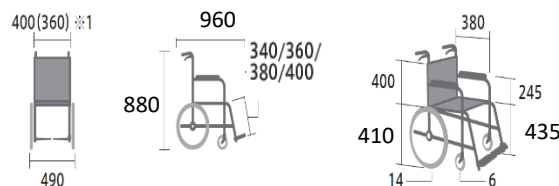

CRT-スーパーグレード機種！

～軽さはそのまま・より扱いやすく～

耐荷重
100kg

Wheel Chair
Miki

CRT-SG-1・2 標準型 カルッタ・スーパーグレード

Carutta

商品名	重量
CRT-SG-1	10.6kg
TAISコード	
00122-000665	

《標準装備》

- ノーパンクタイヤ
- ワンプッシュ式ステップ
- ワンタッチキャスター

レンタル価格	0000 円/月
ご利用者負担額	(1割) 000 円/月
	(2割) 000 円/月

商品名	重量
CRT-SG-2	10.1kg
TAISコード	
00122-000666	

《標準装備》

- ノーパンクタイヤ
- ワンプッシュ式ステップ
- ワンタッチキャスター

レンタル価格	0000 円/月
ご利用者負担額	(1割) 000 円/月
	(2割) 000 円/月

CRT-SG-3・4 多機能型 カルッタ・スーパーグレード

Carutta

商品名	重量
CRT-SG-3	11.7kg
TAISコード	
00122-000667	

《標準装備》

- ノーパンクタイヤ
- ワンプッシュ式ステップ
- ワンタッチキャスター

レンタル価格	0000 円/月
ご利用者負担額	(1割) 000 円/月
	(2割) 000 円/月

商品名	重量
CRT-SG-4	11.3kg
TAISコード	
00122-000668	