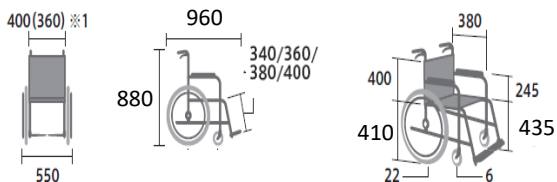

CRT-スーパーグレード機種！

～軽さはそのまま・より扱いやすく～

耐荷重
100kg

Wheel Chair
Miki

CRT-SG-1・2 標準型 カルッタ・スーパーグレード

Carutta

商品名	重量
CRT-SG-1	10.6kg
TAISコード	
00122-000665	

《標準装備》

- ノーパンクタイヤ
- ワンプッシュ式ステップ
- ワンタッチキャスター

レンタル価格	0000 円/月
ご利用者負担額	(1割) 000 円/月
	(2割) 000 円/月

商品名	重量
CRT-SG-2	10.1kg
TAISコード	
00122-000666	

《標準装備》

- ノーパンクタイヤ
- ワンプッシュ式ステップ
- ワンタッチキャスター

レンタル価格	0000 円/月
ご利用者負担額	(1割) 000 円/月
	(2割) 000 円/月

CRT-SG-3・4 多機能型 カルッタ・スーパーグレード

Carutta

商品名	重量
CRT-SG-3	11.7kg
TAISコード	
00122-000667	

《標準装備》

- ノーパンクタイヤ
- ワンプッシュ式ステップ
- ワンタッチキャスター

レンタル価格	0000 円/月
ご利用者負担額	(1割) 000 円/月
	(2割) 000 円/月

商品名	重量
CRT-SG-4	11.3kg
TAISコード	
00122-000668	