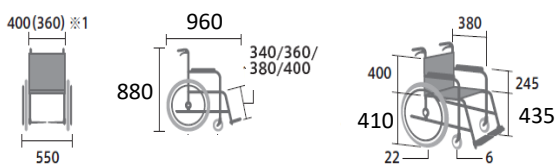

CRT-スーパーグレード機種！

～軽さはそのまま・より扱いやすく～

耐荷重
100kg

Wheel Chair
Miki

CRT-SG-1・2 標準型 カルッタ・スーパーグレード

Carutta

商品名	重量
CRT-SG-1	10.6kg
TAISコード	
00122-000665	

《標準装備》

CRT-SG-3・4 多機能型 カルッタ・スーパーグレード

Carutta

商品名	重量
CRT-SG-3	11.7kg
TAISコード	
00122-000667	

《標準装備》

- ノーパンクタイヤ
- ワンプッシュ式ステップ
- ワンタッチキャスター

レンタル価格	0000 円/月
ご利用者負担額	(1割) 000 円/月
	(2割) 000 円/月

商品名	重量
CRT-SG-4	11.3kg
TAISコード	
00122-000668	