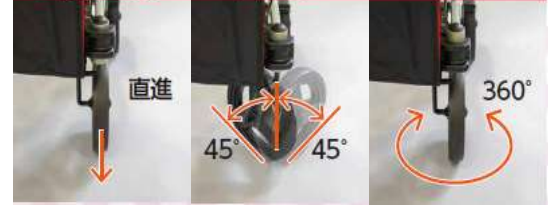

## タイヤ首振り設定3WAY機能

路面の環境や利用者の歩行能力に応じて設定できます

固定 (直進) 左右45° 360°

砂利道など凹凸のある道で

舗装された道路での歩行に

スーパーなど屋内での歩行に。小回りが利きます