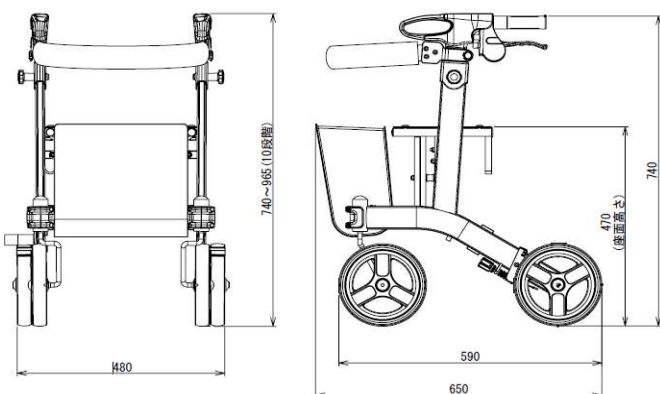

寸法図 (単位:cm)

●リトルターンⅡ